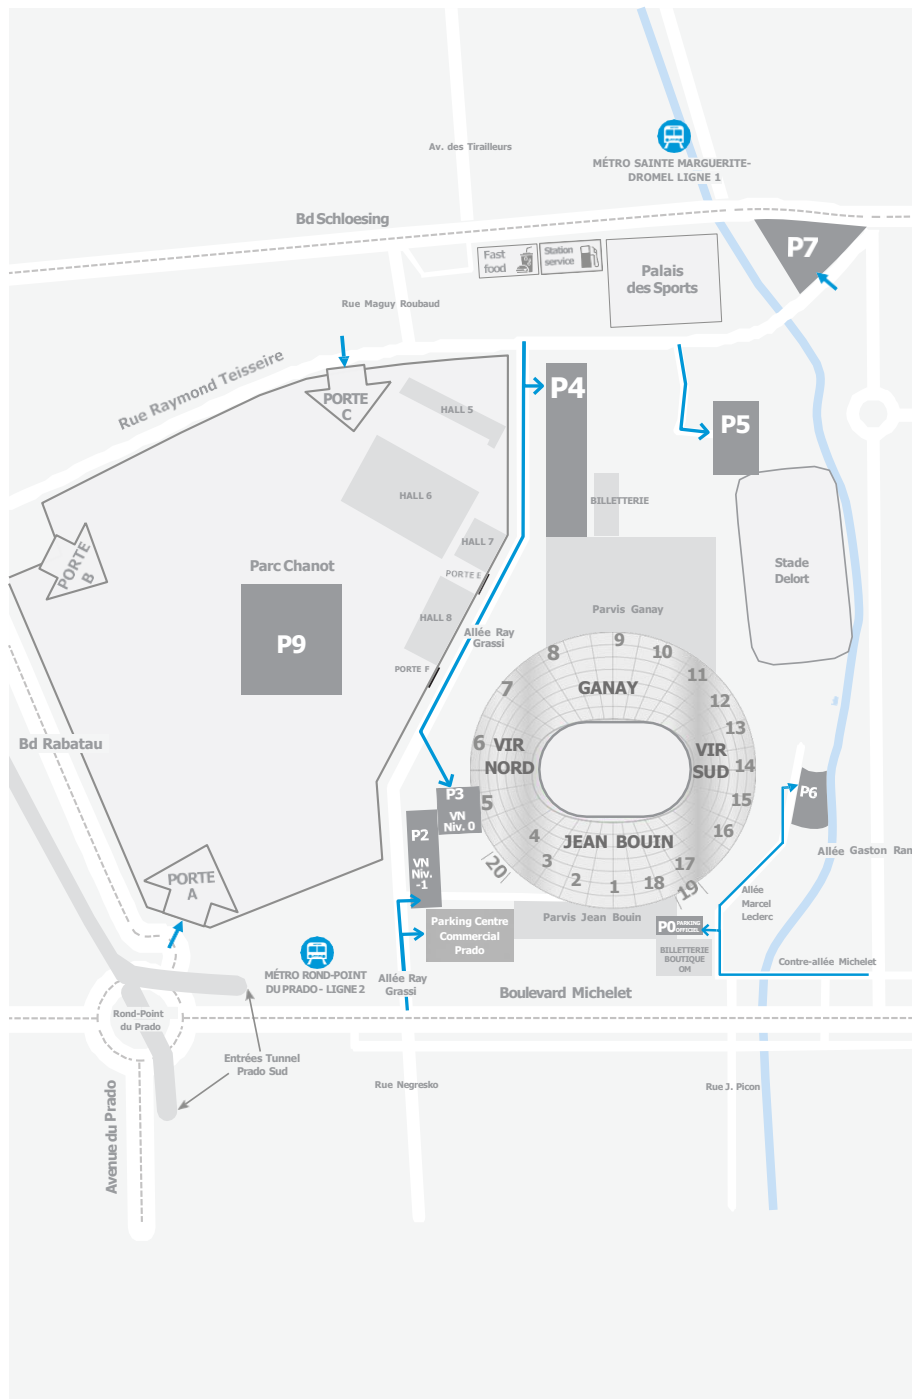

ACCESSIBILITÉ

Un stade au coeur de la ville

TRANSPORTS

- 🚶 **Métro Rond-point du Prado** à 5 minutes à pied
- 🚗 **Autoroutes A50, A55 et A7** : accès direct au tunnel Prado Sud à 100 mètres
- 🚆 **Gare SNCF Marseille Saint-Charles** à 10 minutes en métro
- ✈ **Aéroport de Marseille Provence** à 30 minutes du centre-ville par autoroute

CHAMBRES D'HÔTEL

Plus de **510 chambres d'hôtel** à proximité immédiate du stade
Un large parc hôtelier de 3 à 4 étoiles est installé à une courte distance du CEPAC VELODROME, dont deux établissements à 50 mètres seulement.

- 🏨 **AC by Marriott** Vélodrome **** 126 chambres
- 🏨 **Novotel** Marseille Centre Prado Vélodrome **** 120 chambres
- 🏨 **Mercure** Marseille Centre Prado Vélodrome **** 100 chambres
- 🏨 **B&B** Hôtel Prado Vélodrome *** 162 chambres