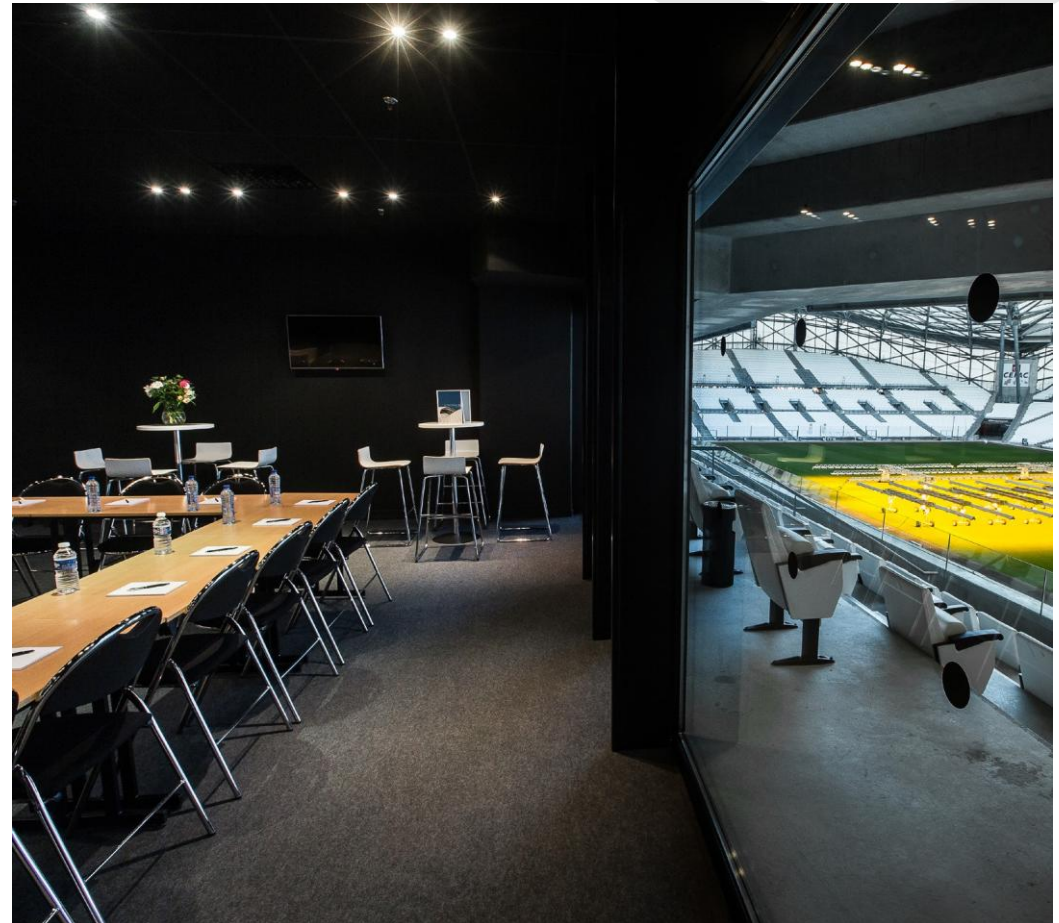

Vos instants restauration sont servis dans une loge attenante. Une proposition idéale pour vos séminaires, comités de direction, réunions internes et formations.

VOS PRESTATIONS

- OM Stadium Tour : visite guidée des coulisses du CEPAC VELODROME
- Accueil et pause café
- Salle de réunion privée
- Déjeuner : cocktail ou repas assis
- Forfait résidentiel possible sur demande

Wifi

équipement
audio

équipement
vidéo

parking sur
place

configuration

CONFÉRENCES & PLÉNIÈRES

Devis sur demande

L'ensemble des espaces réceptifs du CEPAC VELODROME est à votre disposition pour vos réunions en plein centre-ville de Marseille.

Surprenez vos invités en organisant vos plénières jusqu'à 780 personnes. À la belle saison, nous ouvrons l'arène du stade afin d'accueillir vos conventions les plus surprenantes.

VOS PRESTATIONS

- Superficie adaptée à votre jauge
- Équipements techniques sur-mesure : mobilier, sonorisation et vidéoprojection
- Lumière du jour et accès terrasse
- Plénière intérieure jusqu'à 780 personnes et en tribune jusqu'à 5 000 personnes
- Instants restauration à la carte
- Régisseur dédié à votre événement