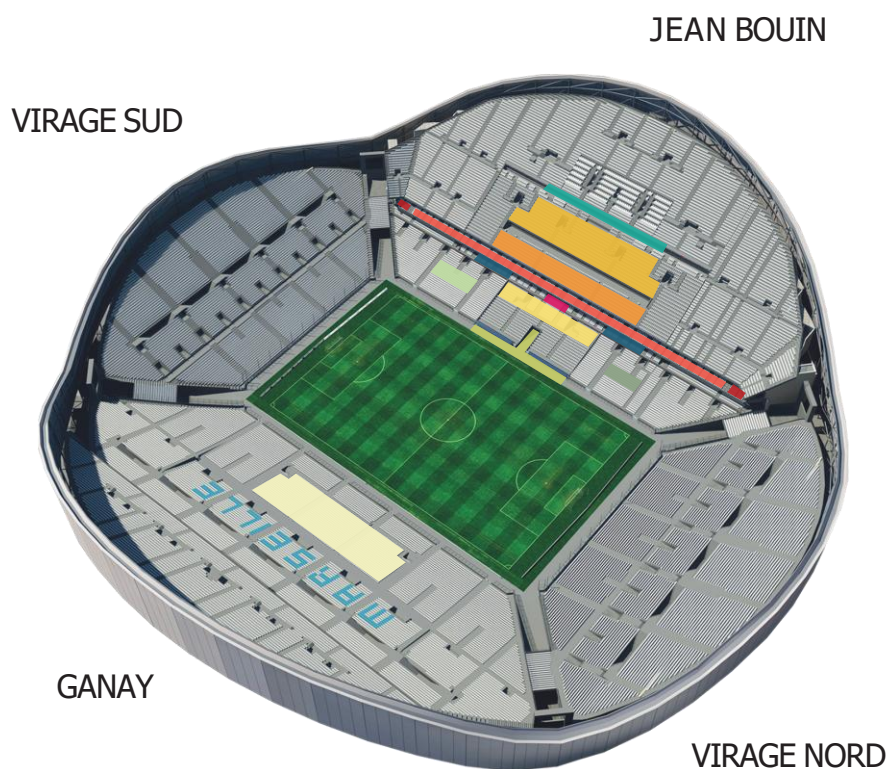

PLAN ET CONFIGURATIONS

Au service de vos événements

Surface
Disposition théâtre
Disposition classe
Disposition U
Disposition cabaret
Cocktail

	Surface m²	Disposition théâtre	Disposition classe	Disposition U	Disposition cabaret	Cocktail
Salon Méditerranée	1500	670	x	x	600	1000
Salon des Légendes	2 000	780	x	x	800	1500
Loges sous-commissions	30	30	x	15	x	15
Loges horizon	100	50	25	25	50	50
Salon Présidentiel et Officiel	260	150	x	35	130	200
Salon des loges	330	225	35	35	150	250
Club 1899	500	200	60	40	200	250
Salle de conférence de presse	280	100	x	x	x	x
Vestiaire	100	50	x	25	x	x
Bord pelouse & tunnel joueurs	700	5 000	x	x	150	600
Salon Ganay	1150	x	x	x	370	1200